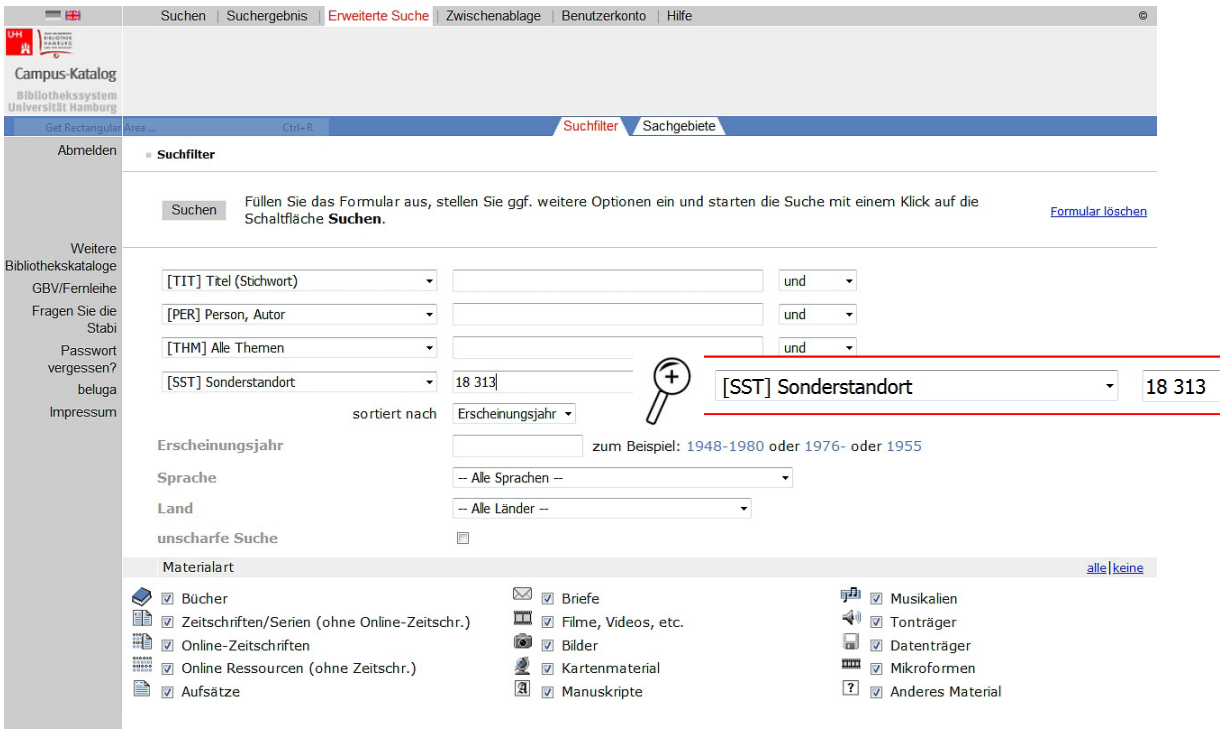

Katalogrecherche im Campus-Katalog Hamburg

Unser Katalog ist ein Teil des Bibliothekssystems der Universität Hamburg.

In der erweiterten Suchmaske finden Sie im Aufklappmenü das Suchfeld „Sonderstandort“.

Geben Sie dort unser Bibliothekssigel **18 313** ein, um in unserem Bestand zu recherchieren.

Wichtig: Leertaste nach 18 nicht vergessen!

Wenn Sie gleichzeitig in unseren Sondersammlungen recherchieren wollen, ist der Suchbegriff: 18 313*.