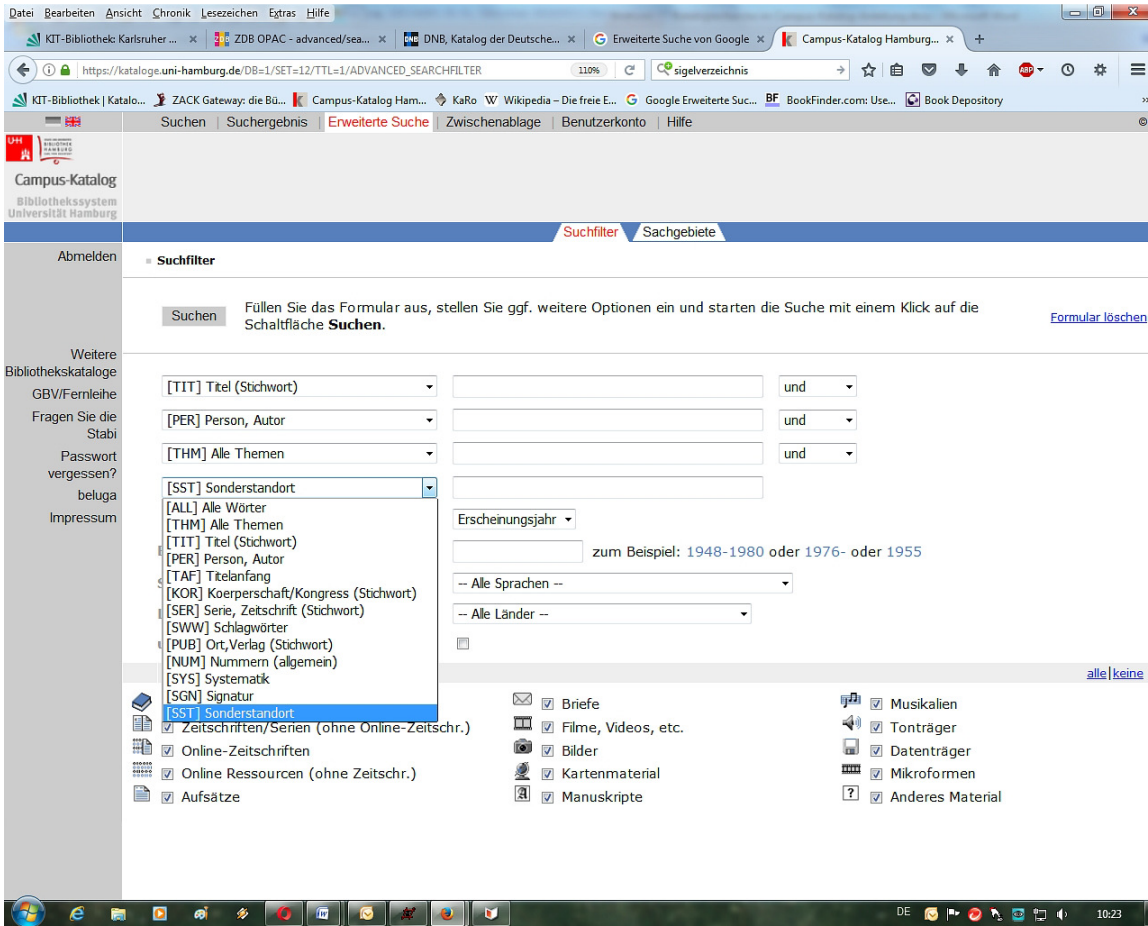

Katalogrecherche im Campus-Katalog Hamburg

Unser Katalog ist ein Teil des Bibliothekssystems der Universität Hamburg.

In der erweiterten Suchmaske finden Sie im Aufklappmenü das Suchfeld „Sonderstandort“.

Geben Sie dort unser Bibliothekssigel **18 313** ein, um in unserem Bestand zu recherchieren.

Wichtig: Leertaste nach 18 nicht vergessen!

Wenn Sie gleichzeitig in unseren Sondersammlungen recherchieren wollen, ist der Suchbegriff: 18 313*.